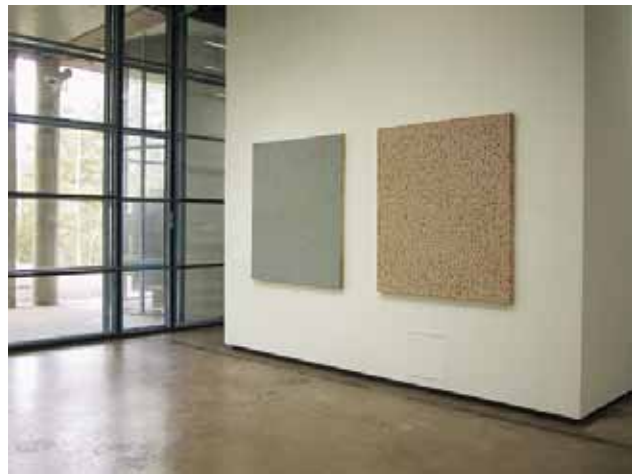

Markku Keränen 15.8.-9.9.2007